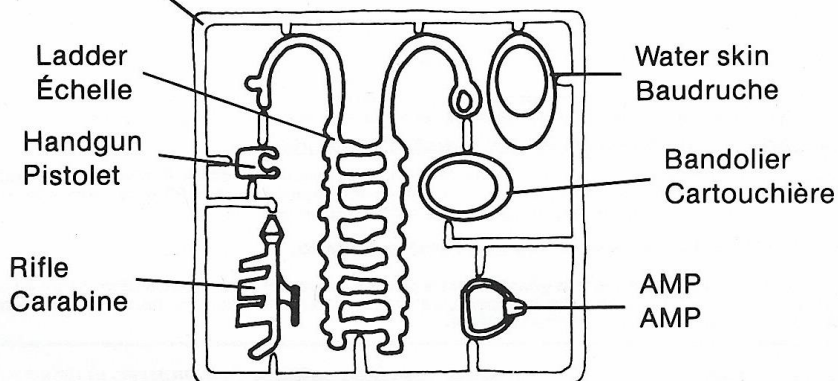

PTERODACTYL
with *Llahd*
PTÉRODACTYLE
avec *Llahd*

Llahd
Llahd

Hang glider frame
Cadre de l'aile volante

Rocket bombs
Roquettes

Parts Tree
Support de pièces

Accessories may or may not be attached to parts tree.
Les accessoires peuvent être présentés séparément ou sur un support de pièces.

Carefully twist all of the parts off the parts tree.

Détacher avec précaution toutes les pièces de leurs supports.

Snap the glider frame and rocket bombs into place. *Llahd* flies in the hang glider as shown on the box.

Faire glisser en place le cadre de l'aile volante et les roquettes. *Llahd* vole dans l'aile volante, comme le montre l'illustration sur la boîte.

The rifle and handgun clip on *Llahd's* arm. The water skin and bandolier are worn over each shoulder. The AMP unit is worn around his neck.

La carabine et le pistolet se fixent au bras de *Llahd*. La baudruche et la cartouchière se portent par-dessus chaque épaule. L'AMP se porte autour de son cou.

Dino-Riders 90-Day Limited Warranty

All Tyco products are thoroughly inspected and tested before shipment and guaranteed to be free from factory defects in materials or workmanship. If you find a defective part in your set-within 90 days of the date of purchase mail the product along with proof of the date of purchase to: