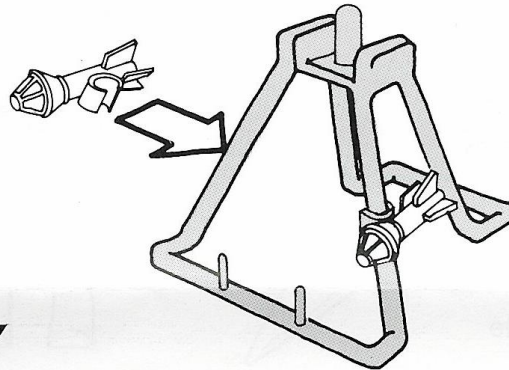

PTERODACTYL
with *Llahd*
PTÉRODACTYLE
avec *Llahd*

Llahd
Llahd

Hang glider frame
Cadre de l'aile volante

Rocket bombs
Roquettes

Parts Tree
Support de pièces

Accessories may or may not be attached to parts tree.
Les accessoires peuvent être présentés séparément ou sur un support de pièces.

Carefully twist all of the parts off the parts tree.

Détacher avec précaution toutes les pièces de leurs supports.

Snap the glider frame and rocket bombs into place. *Llahd* flies in the hang glider as shown on the box.

Faire glisser en place le cadre de l'aile volante et les roquettes. *Llahd* vole dans l'aile volante, comme le montre l'illustration sur la boîte.

The rifle and handgun clip on *Llahd's* arm. The water skin and bandolier are worn over each shoulder. The AMP unit is worn around his neck.

La carabine et le pistolet se fixent au bras de *Llahd*. La baudruche et la cartouchière se portent par-dessus chaque épaule. L'AMP se porte autour de son cou.

Dino-Riders 90-Day Limited Warranty

All Tyco products are thoroughly inspected and tested before shipment and guaranteed to be free from factory defects in materials or workmanship. If you find a defective part in your set-within 90 days of the date of purchase mail the product along with proof of the date of purchase to: